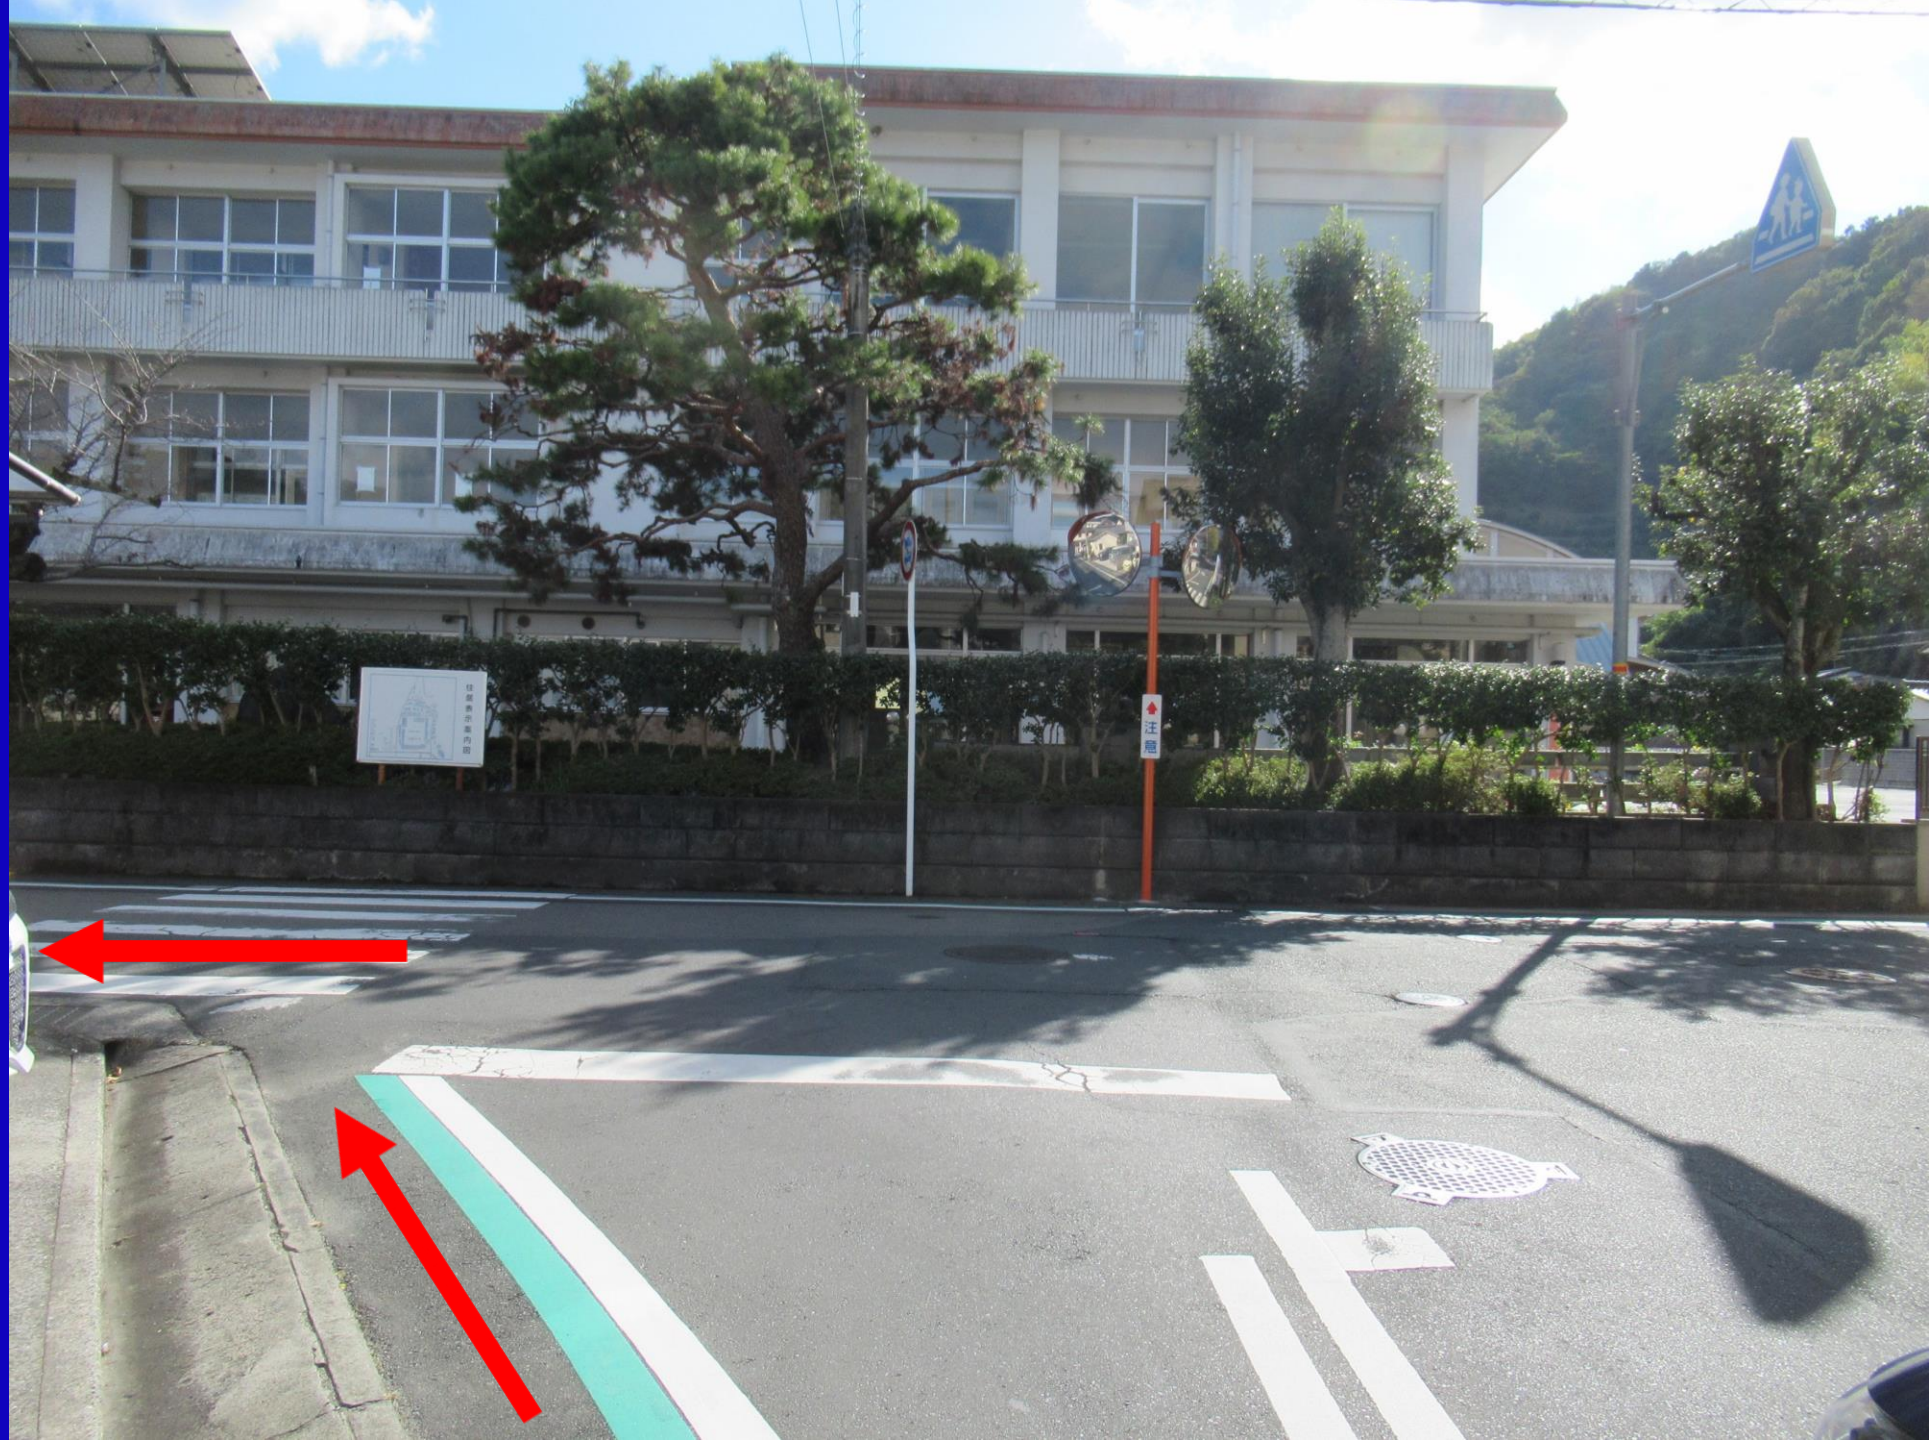

①ほかほか弁当交差点を
通る場合（自転車）

たわは港

新町商店街

くらしに夢
SHINMACHI

手塚村駅前店
コバシ
SHINMACHI

送水口

停止線なし。
安全確認をする。

自転車から降りて、信号に従って渡る。
車や自転車が多いと思われるので気を付けて。

必ず一時停止して、
安全確認をする。

安全確認をして、気を付けて
右折する。

急な右折は対向車との接触が予想される。矢印のように気を付けて進む。

月極駐車場

契約者以外の駐車はお断りします

〒10894-22-2016

お問い合わせください

関係者以外 立入禁止