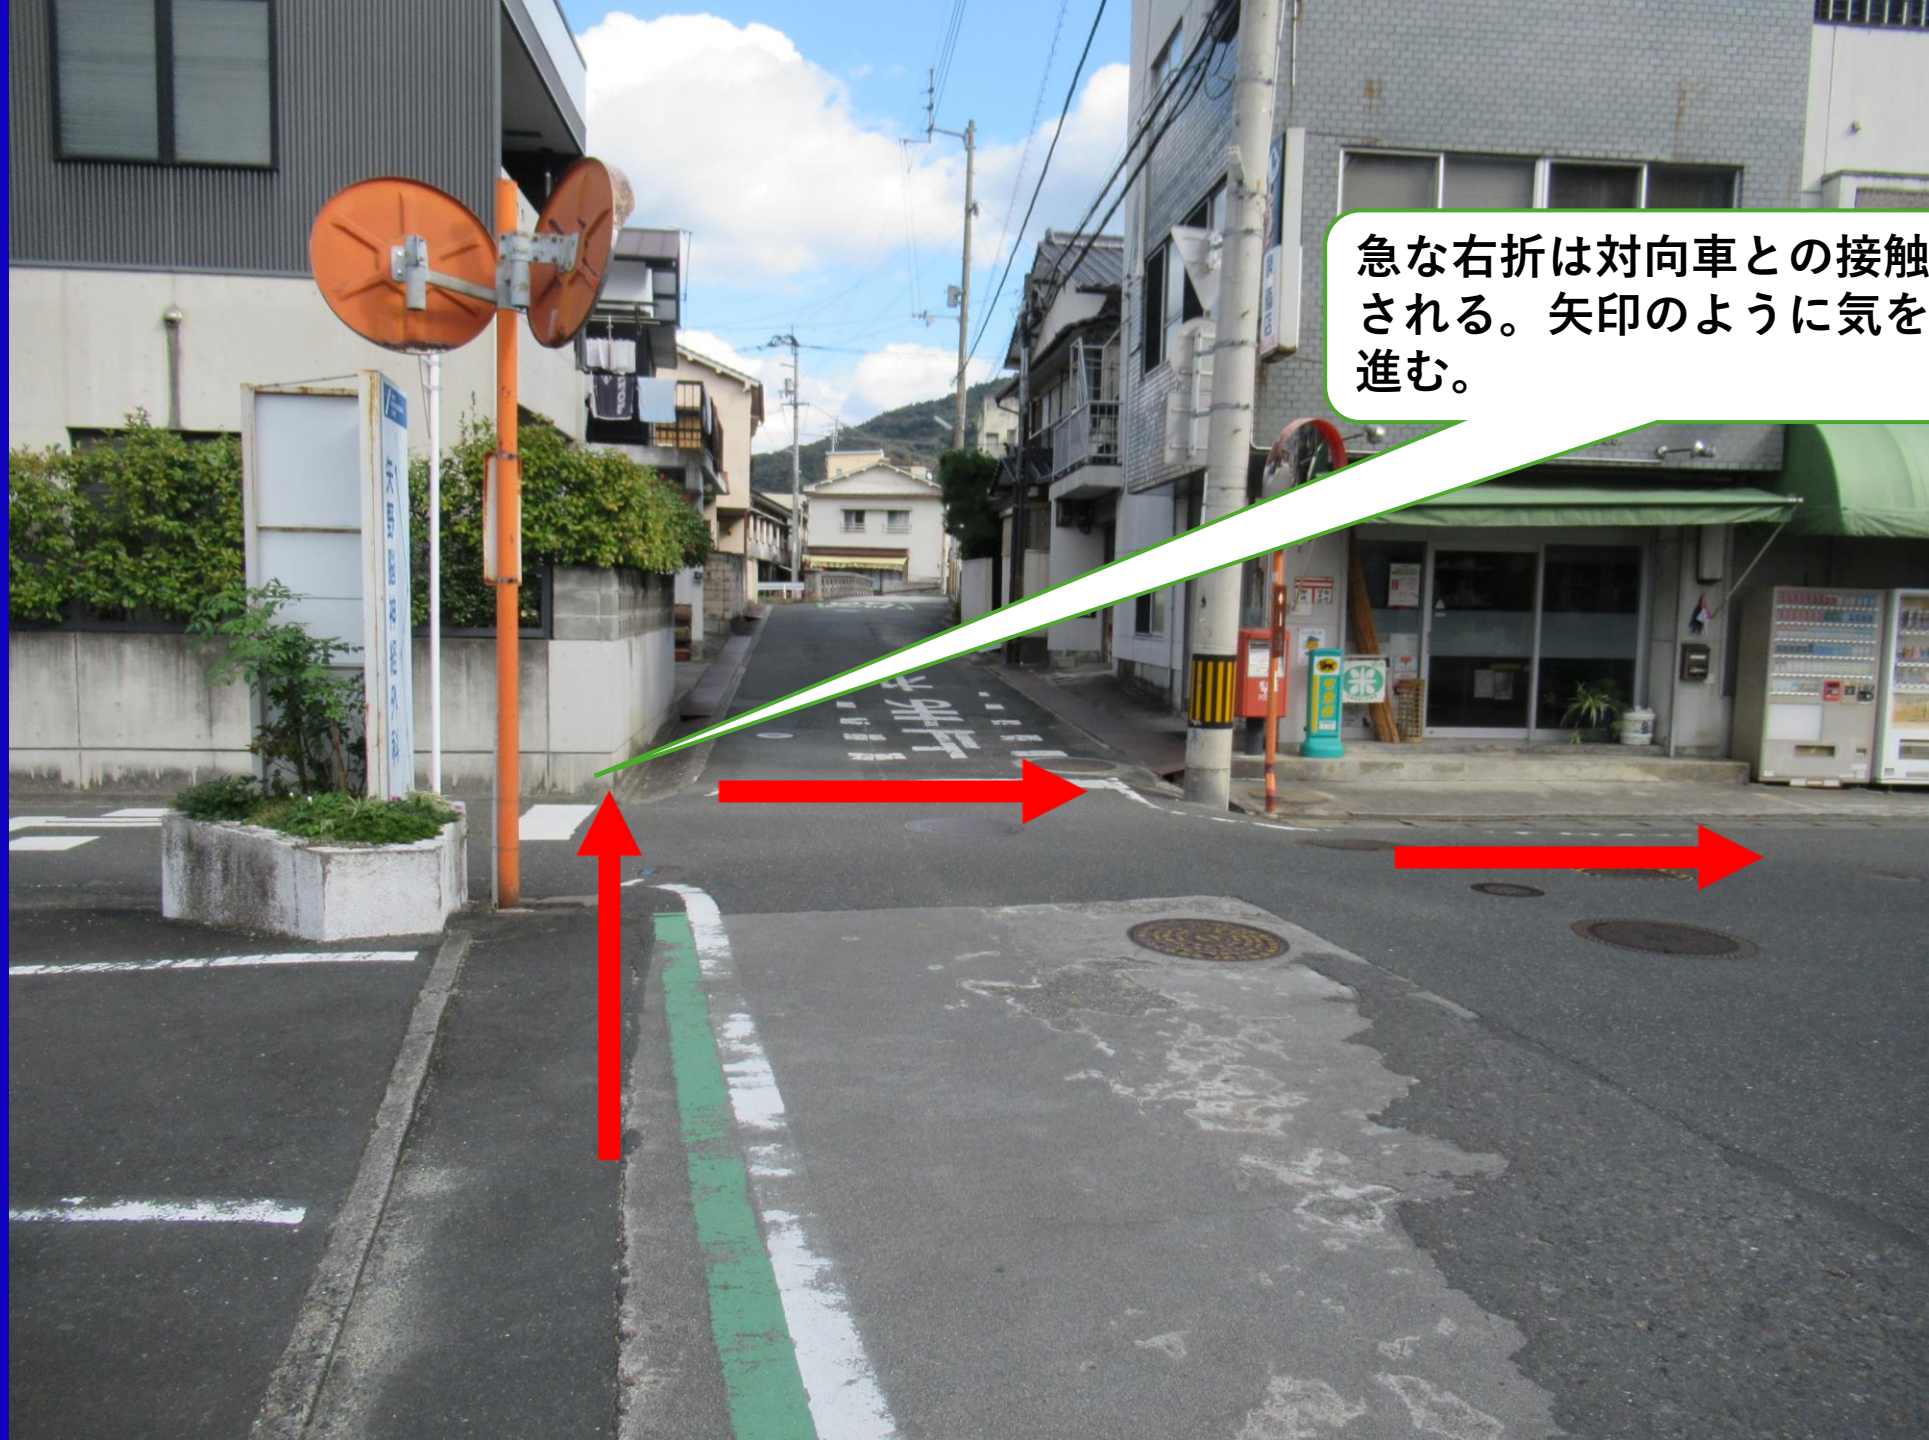

必ず一時停止して、
安全確認をする。

安全確認をして、気を付けて
右折する。

急な右折は対向車との接触が予想される。矢印のように気を付けて進む。

月極駐車場

契約者以外の駐車はお断りします

〒10894-22-2016

お問い合わせください

関係者以外 立入禁止